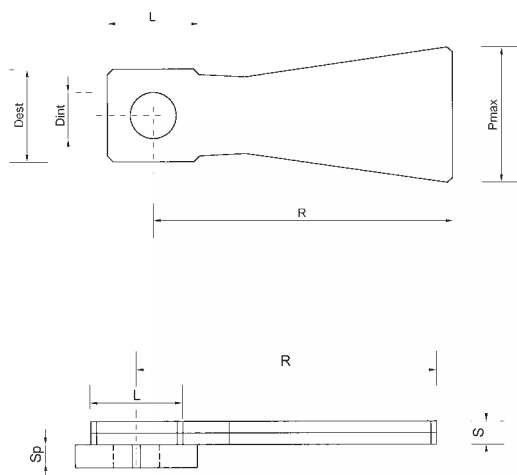

Queste ultime, a partire dalle prime realizzazioni, sono divenute disponibili in una vasta gamma di soluzioni, per materiali, finiture, colori, in funzione delle richieste.

La C.A. SCALE produce una completa gamma di scale a chiocciola che si adattano ad ogni soluzione architettonica ed alle attuali esigenze di ingombro nel pieno rispetto dei parametri di sicurezza ed in ottemperanza delle nuove norme comunitarie.

RAGGIO	DIAMETRO		ALZATA	GIROSCALA	PESO MAX
	R	D _{est}			
(cm)	(cm)	(cm)	(cm)		(kg)
110	30	15	16,0 ÷ 18,5	16 ÷ 16	115
120	40	20	16,0 ÷ 18,5	16 ÷ 17	173
130	40	20	16,0 ÷ 18,5	16 ÷ 18	185

Uffici ed esposizione:
Via Rovadino, 18
25011 CALCINATO (BS) Italy
Tel. 030 9636127
Fax 030 963367